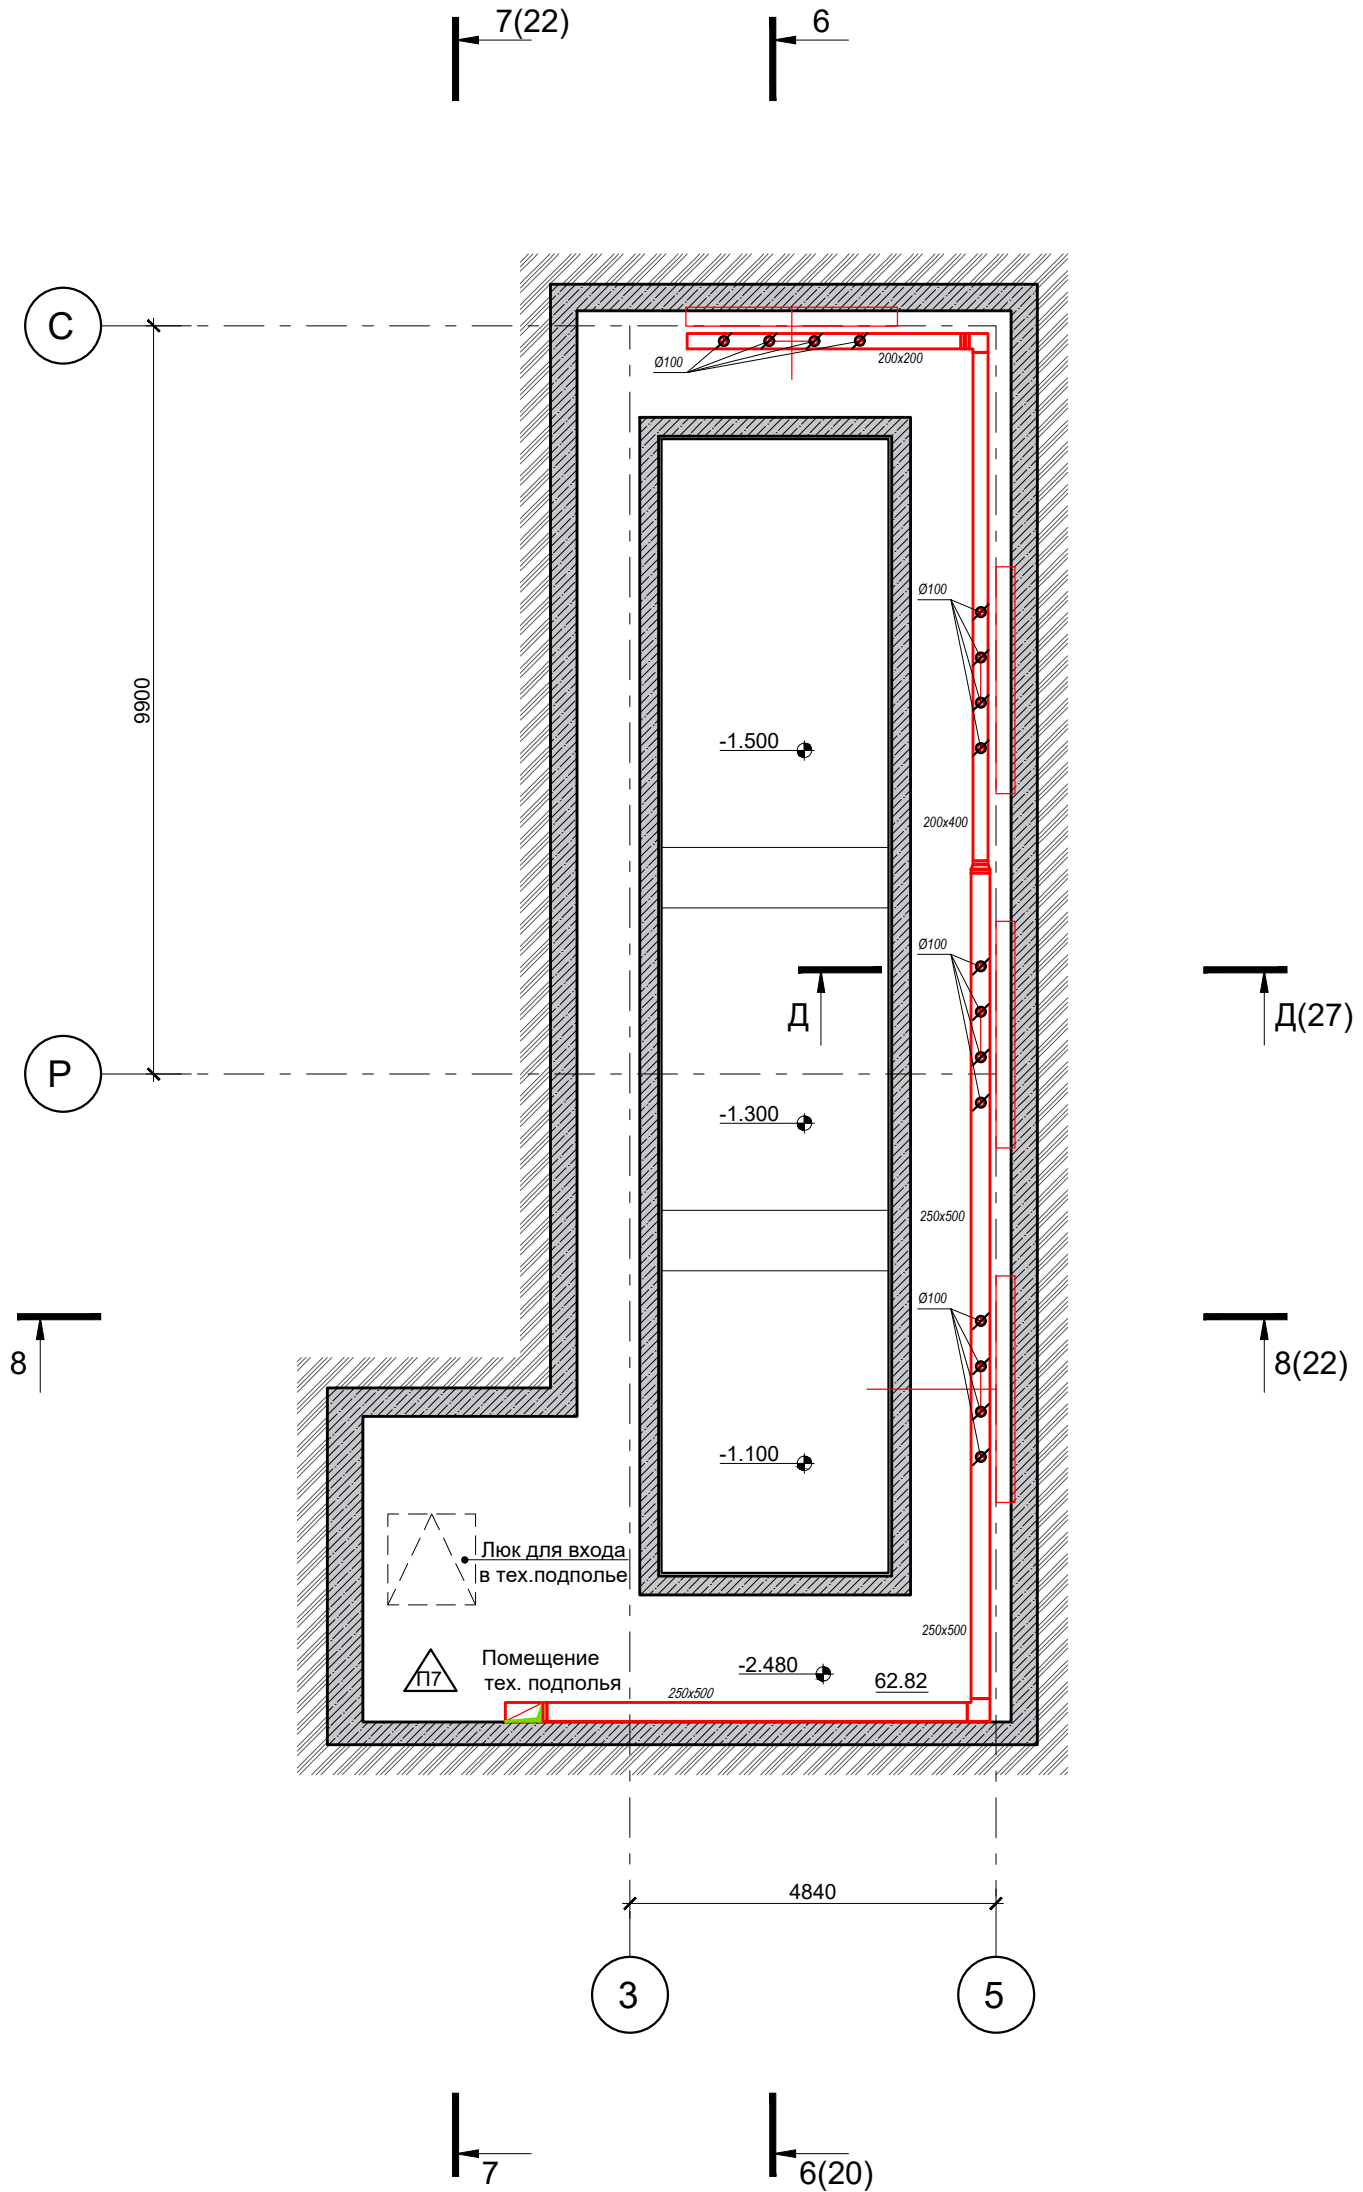

Приточно вытяжная установка
Airgy 020-432-60 380В, 3.0 кВт,
кабель 5х2.5мм²,
1800ммХ880ммХ1840мм

План первого этажа

Справ. №

Инд.№ подл. Подл. и дата. Взам.инв.№ Инв.№ дубл. Подл. и дата. Перв. примен.

План технического подполья