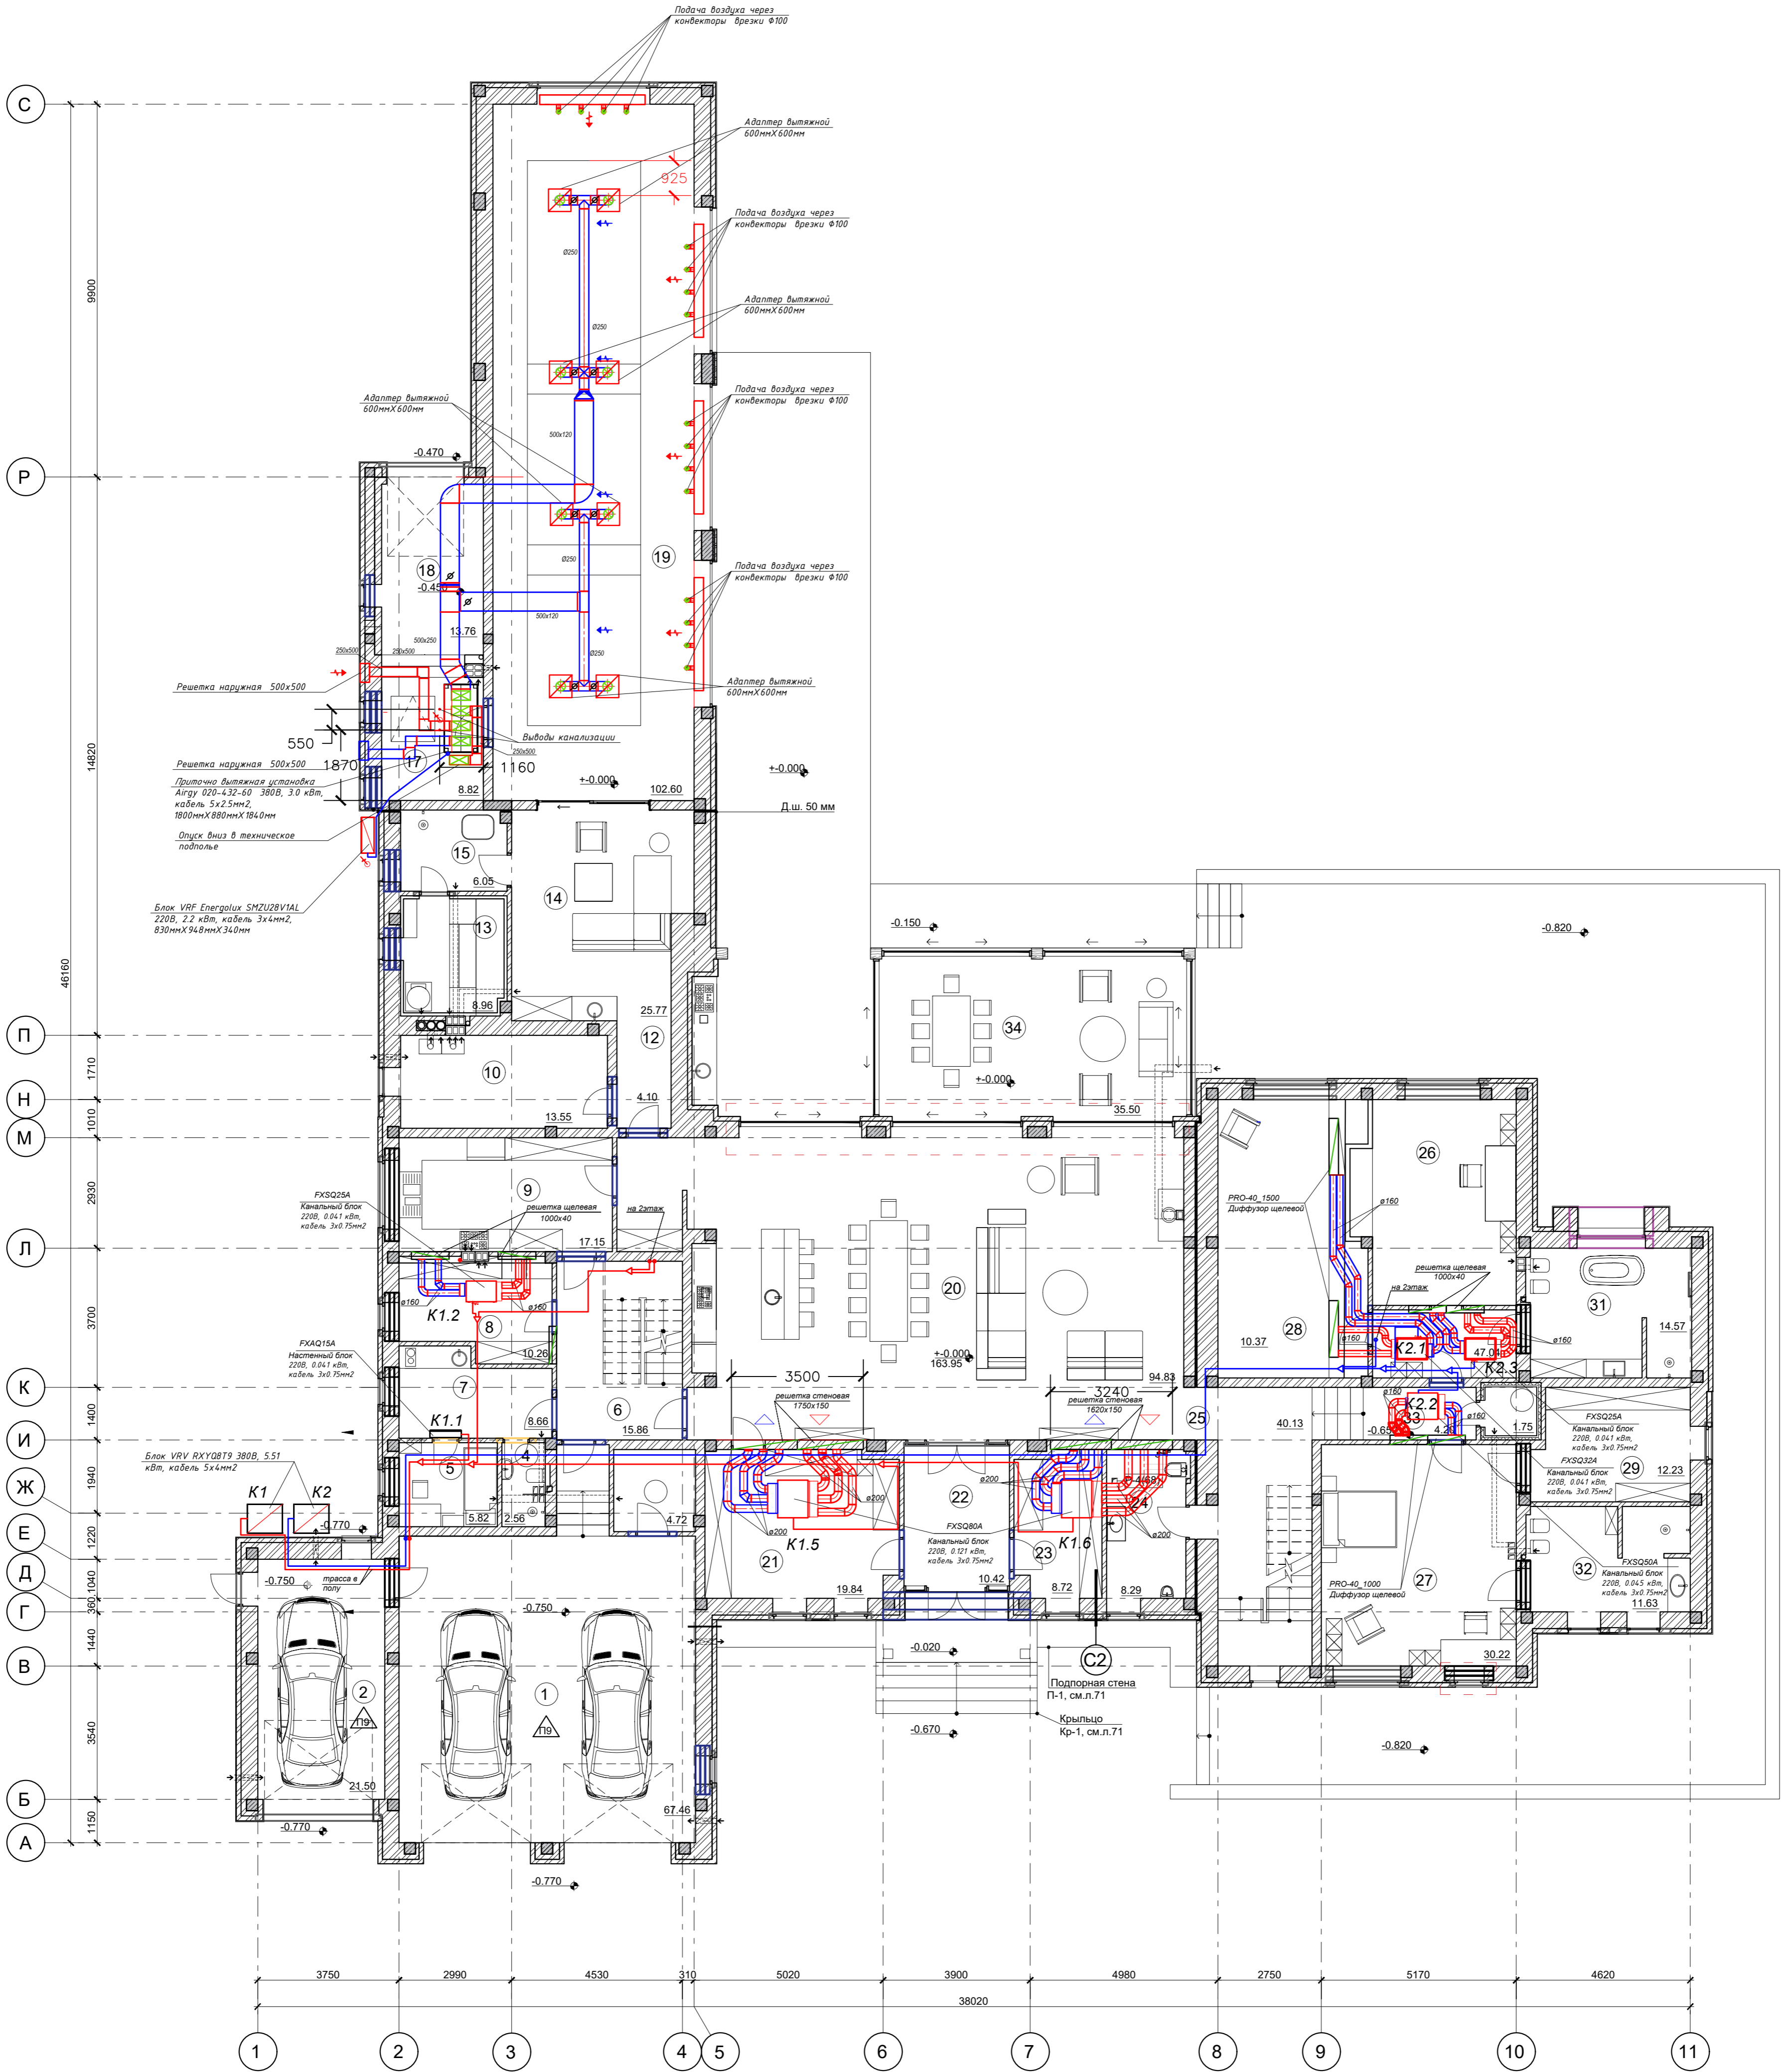

Приточно вытяжная установка
Airgy 020-432-60 380В, 3.0 кВт,
кабель 5х2.5мм²,
1800ммХ880ммХ1840мм

План первого этажа

Справ. №

Инд.№ подл. Подл. и дата. Взам.инв.№ Инв.№ дубл. Подл. и дата. Перв. примен.

План технического подполья