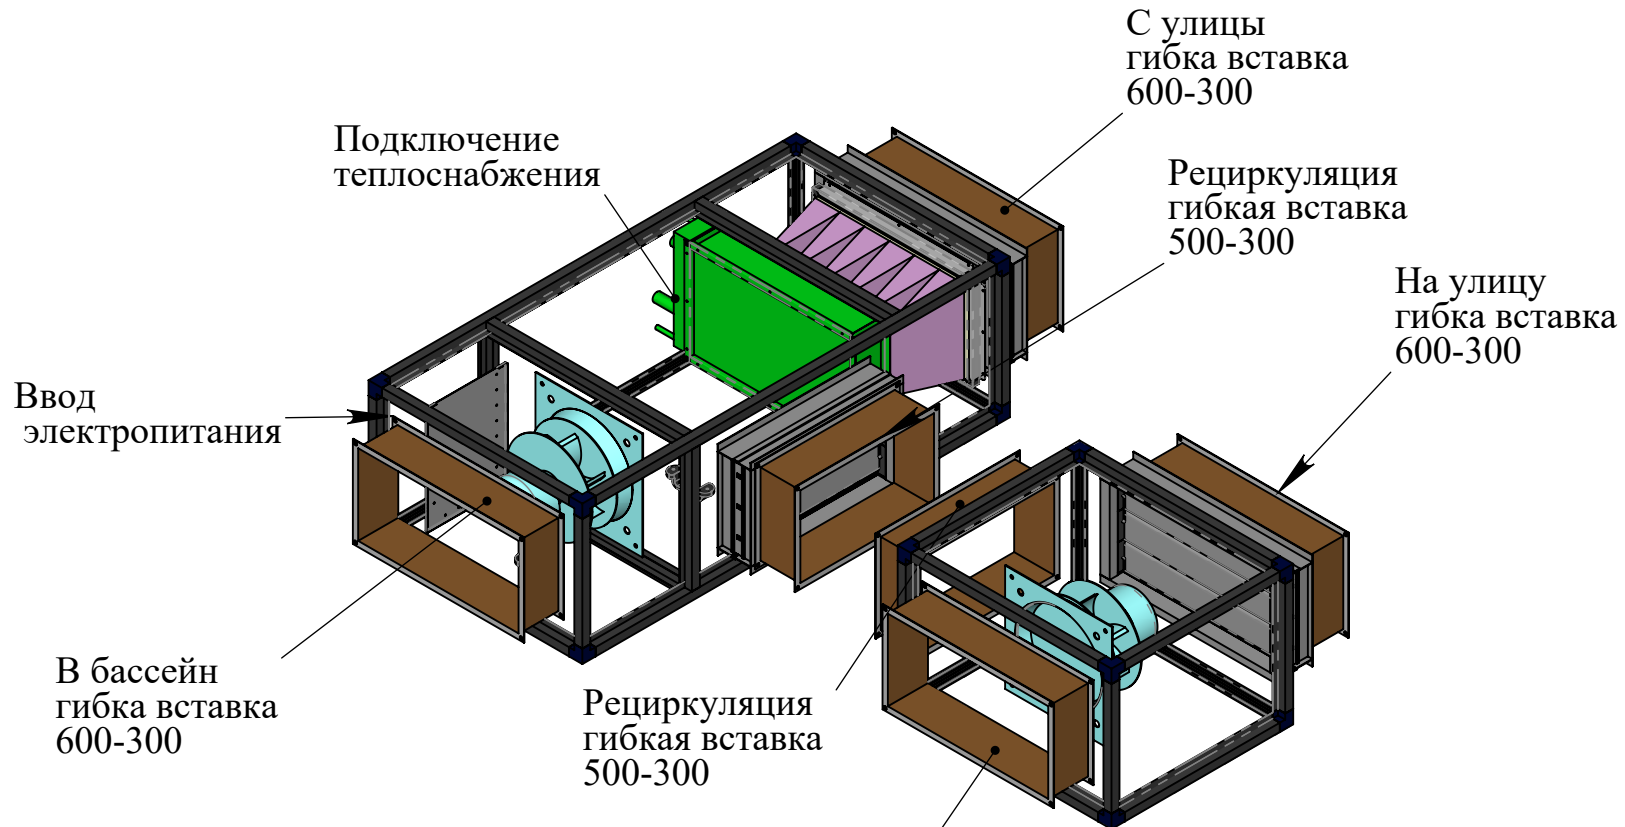

2700 Aqua Pool Mix LSB R+Extra LSB-G1

Примечания:

1. Смесительный узел в комплекте
2. Обслуживание вентиляторов и фильтров снизу
3. Обслуживание автоматики сбоку

Приточная часть Исполнение RSB L

Вытяжная часть Исполнение LSB