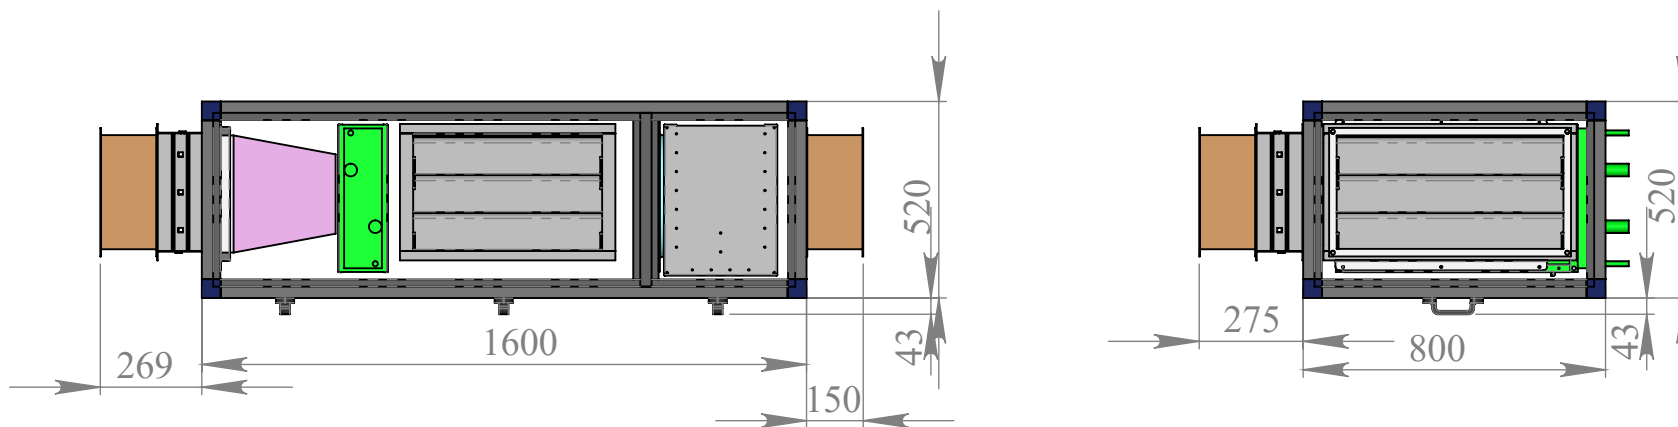

2700 Aqua Pool Mix LSB R+Extra LSB-G1

Примечания:

1. Смесительный узел в комплекте
2. Обслуживание вентиляторов и фильтров снизу
3. Обслуживание автоматики сбоку

Приточная часть Исполнение RSB L

Вытяжная часть Исполнение LSB