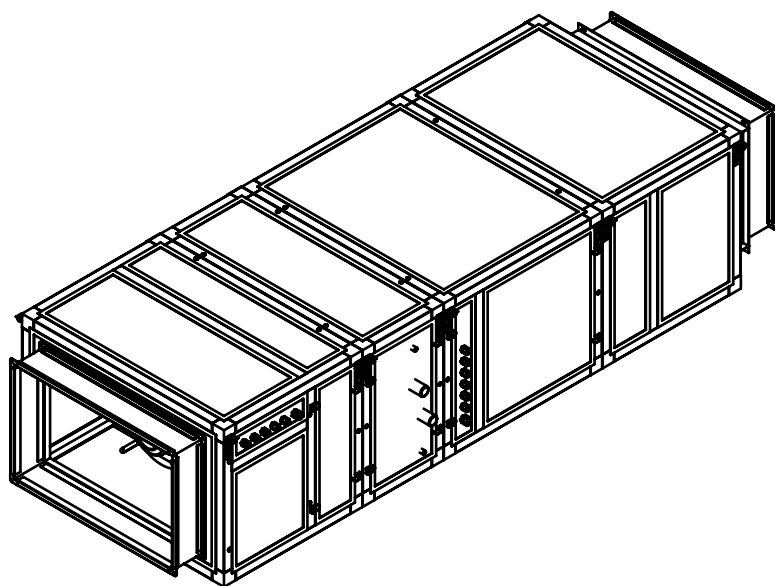

Ступени мощности нагревателя

1. 45
2. 60
3. 75

Левое исполнение

Breezart 6000 Lux W

020216000000