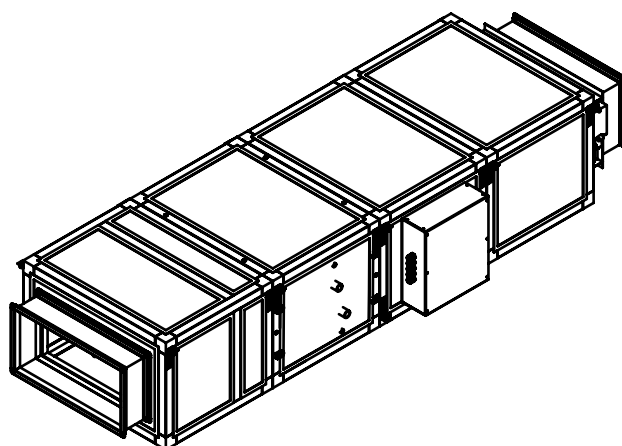

*Левое исполнение*

*Разбивка нагревателей по мощности:*

1. 7.5+7.5
2. 7.5+7.5+7.5
3. 7.5+7.5+15
4. 22.5+22.5
5. 22.5 +30

*Breezart 3700 LUX W*

*030216000000*