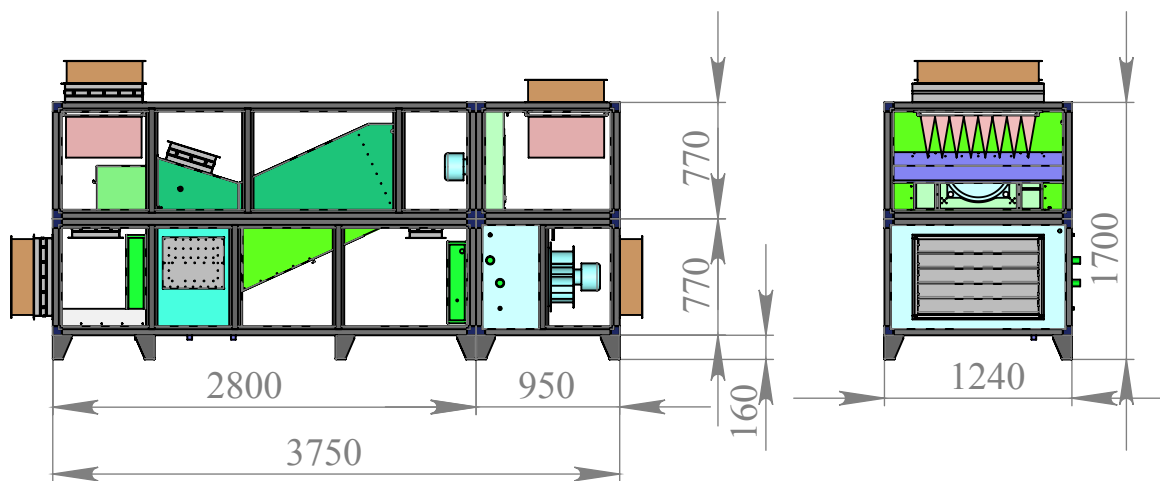

09,97,00,00 4500-6000 Pool Pro MB R

Примечания:

1. При исполнении L сторона обслуживания и подключения с тыла

Примечания:

1. При наличии опции тепло-холод (СН, СЕ) длина установки увеличивается на 200мм ($2800+200=3000$, $3750+200=3950$)
2. При наличии опции преднагревателя (РВ, РЕ) длина установки также увеличится на 200мм
3. При исполнении РВ входы/выходы верхних секции выводятся горизонтально.