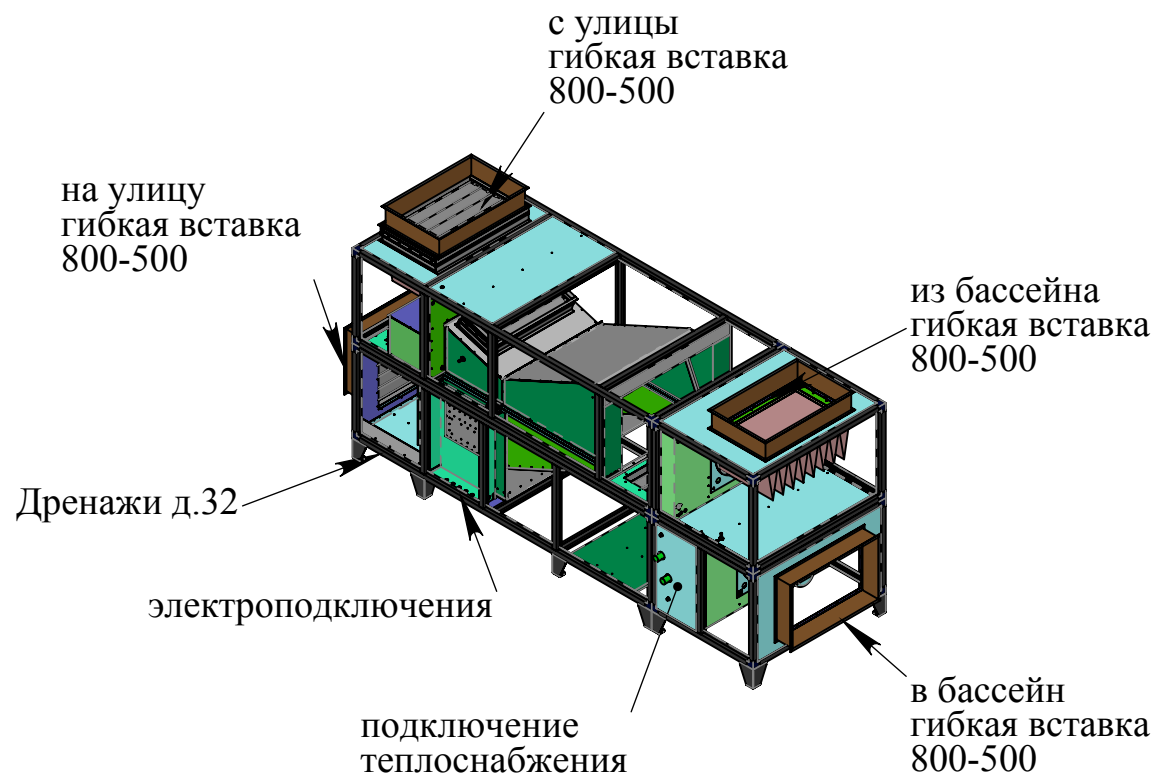

09,97,00,00 4500-6000 Pool Pro MB R

Примечания:

1. При исполнении L сторона обслуживания и подключения с тыла

Примечания:

1. При наличии опции тепло-холод (СН, СЕ) длина установки увеличивается на 200мм ($2800+200=3000$, $3750+200=3950$)
2. При наличии опции преднагревателя (РВ, РЕ) длина установки также увеличится на 200мм
3. При исполнении РВ входы/выходы верхних секции выводятся горизонтально.