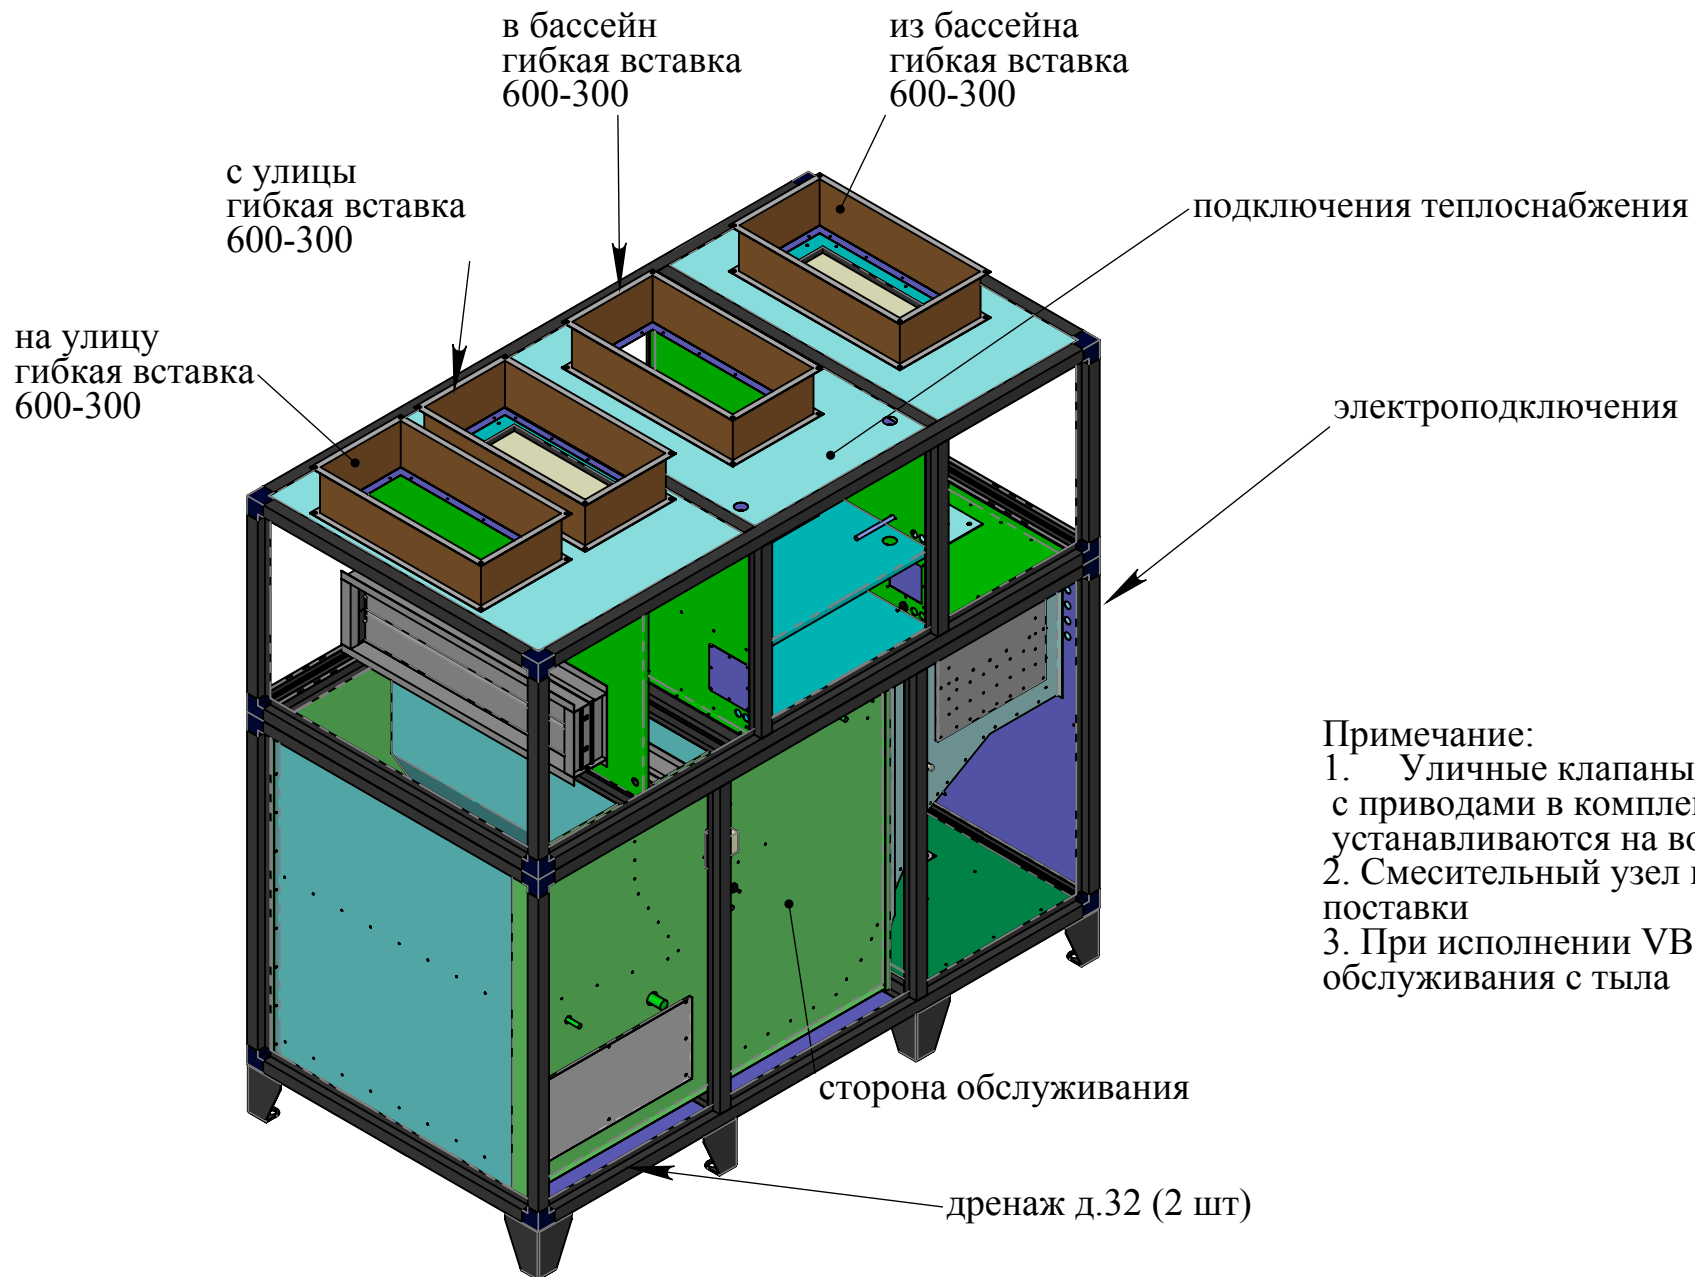

09,90,00,00 2700-3700 Pool Pro VB R

Примечание:

1. Уличные клапаны (600-310) с приводами в комплекте поставки, устанавливаются на воздуховодах
2. Смесительный узел в комплекте поставки
3. При исполнении VB L сторона обслуживания с тыла