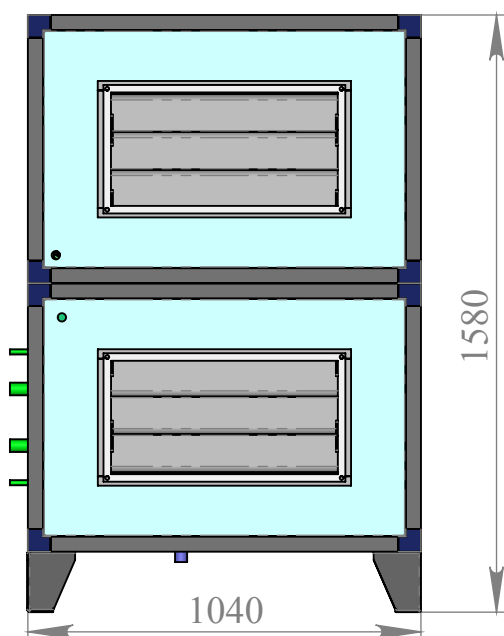

27,02,00,00 2700-3700 Pool Pro PB L
(по исполнению МВ читай комментарий страница 2)

Примечание:

1. Для установок с опциями тепло-холод (СН, СЕ) длина увеличивается на 200 мм ($2700+200=2900$, $3450+200=3650$)
2. Для установок с опцией преднагревателей (РВ, РЕ) длина так же увеличится на 200 мм
3. При смешанном исполнении МВ один или два входа/выхода верхних секции выводятся не по горизонтали, а вверх соответствующей секции