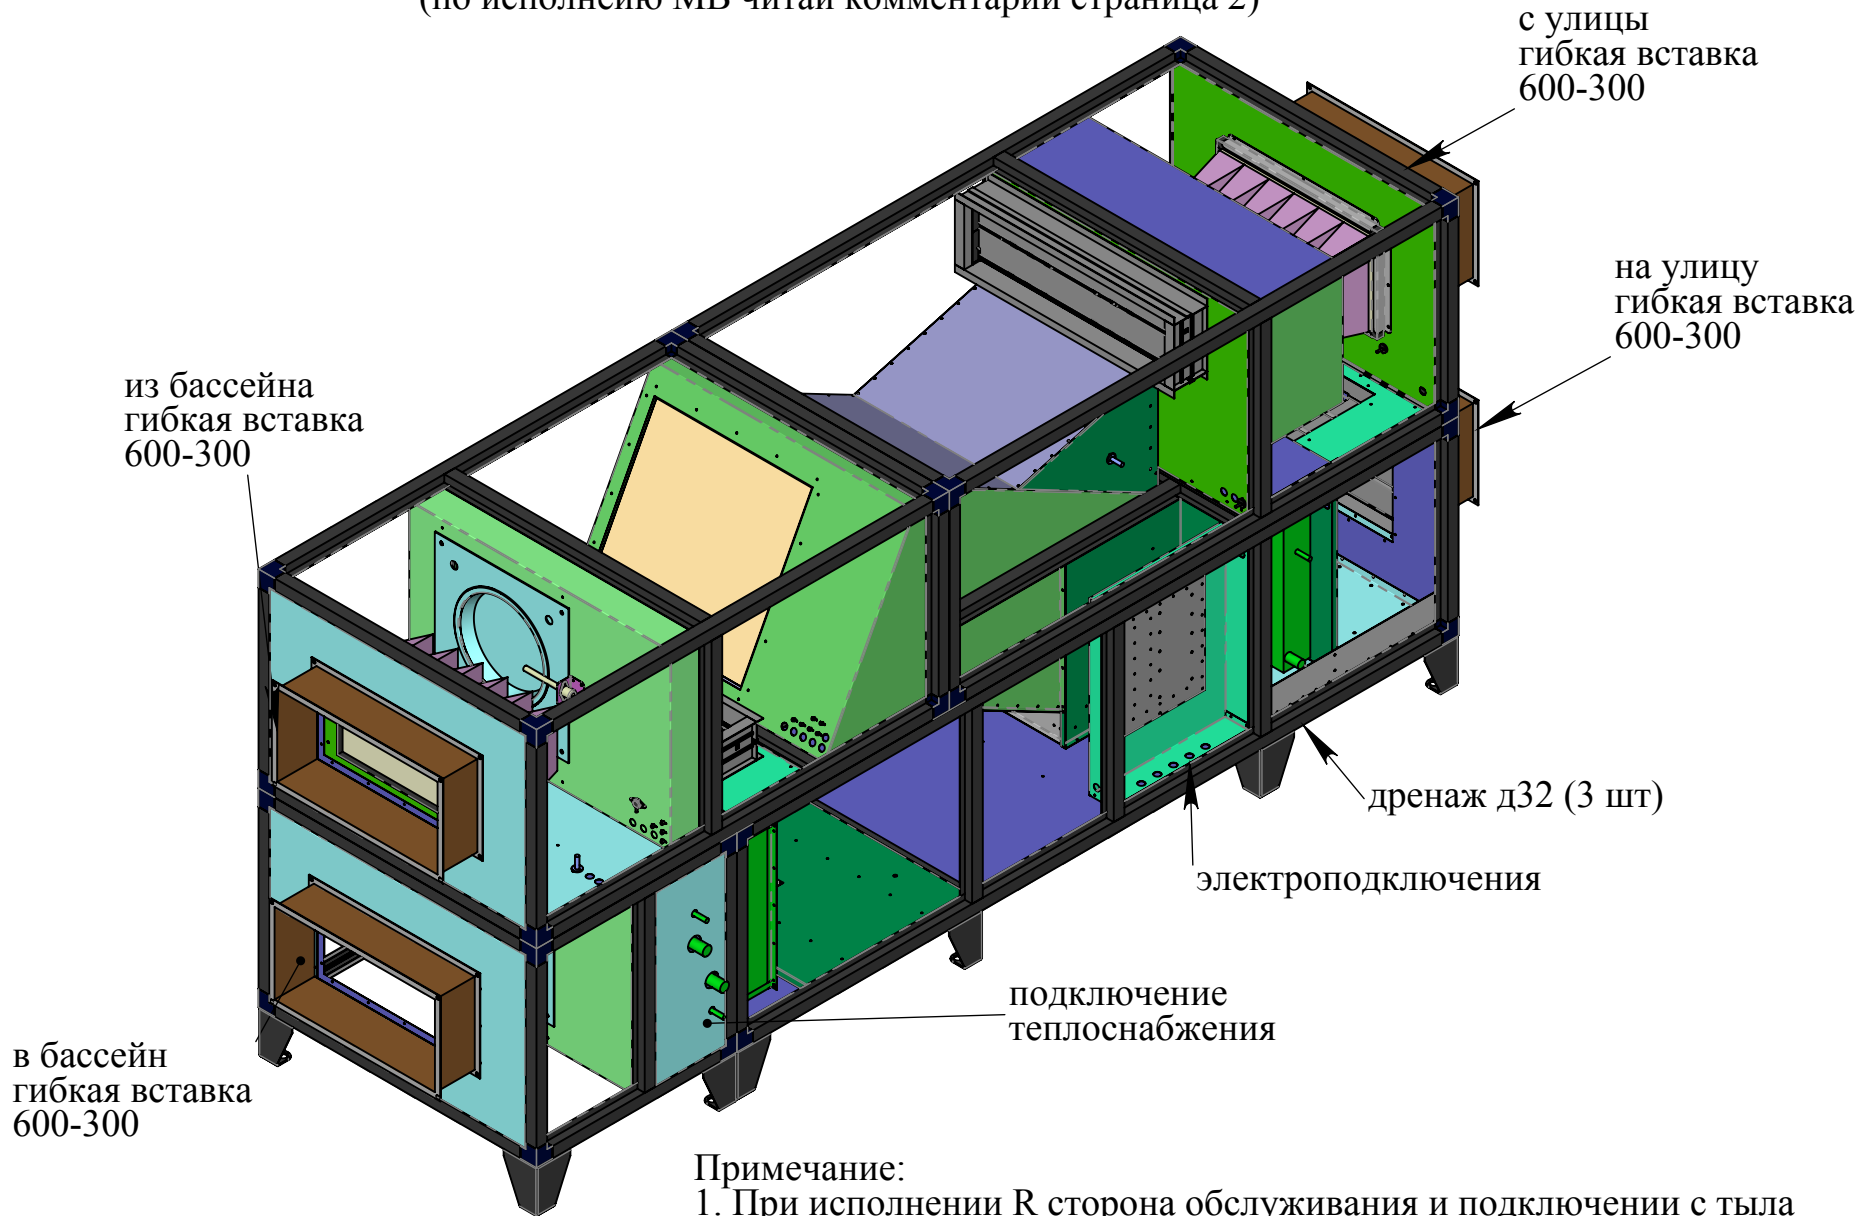

27,02,00,00 2700-3700 Pool Pro PB L
(по исполнению МВ читай комментарий страница 2)

Примечание:

1. Для установок с опциями тепло-холод (СН, СЕ) длина увеличивается на 200 мм ($2700+200=2900$, $3450+200=3650$)
2. Для установок с опцией преднагревателей (РВ, РЕ) длина так же увеличится на 200 мм
3. При смешанном исполнении МВ один или два входа/выхода верхних секции выводятся не по горизонтали, а вверх соответствующей секции