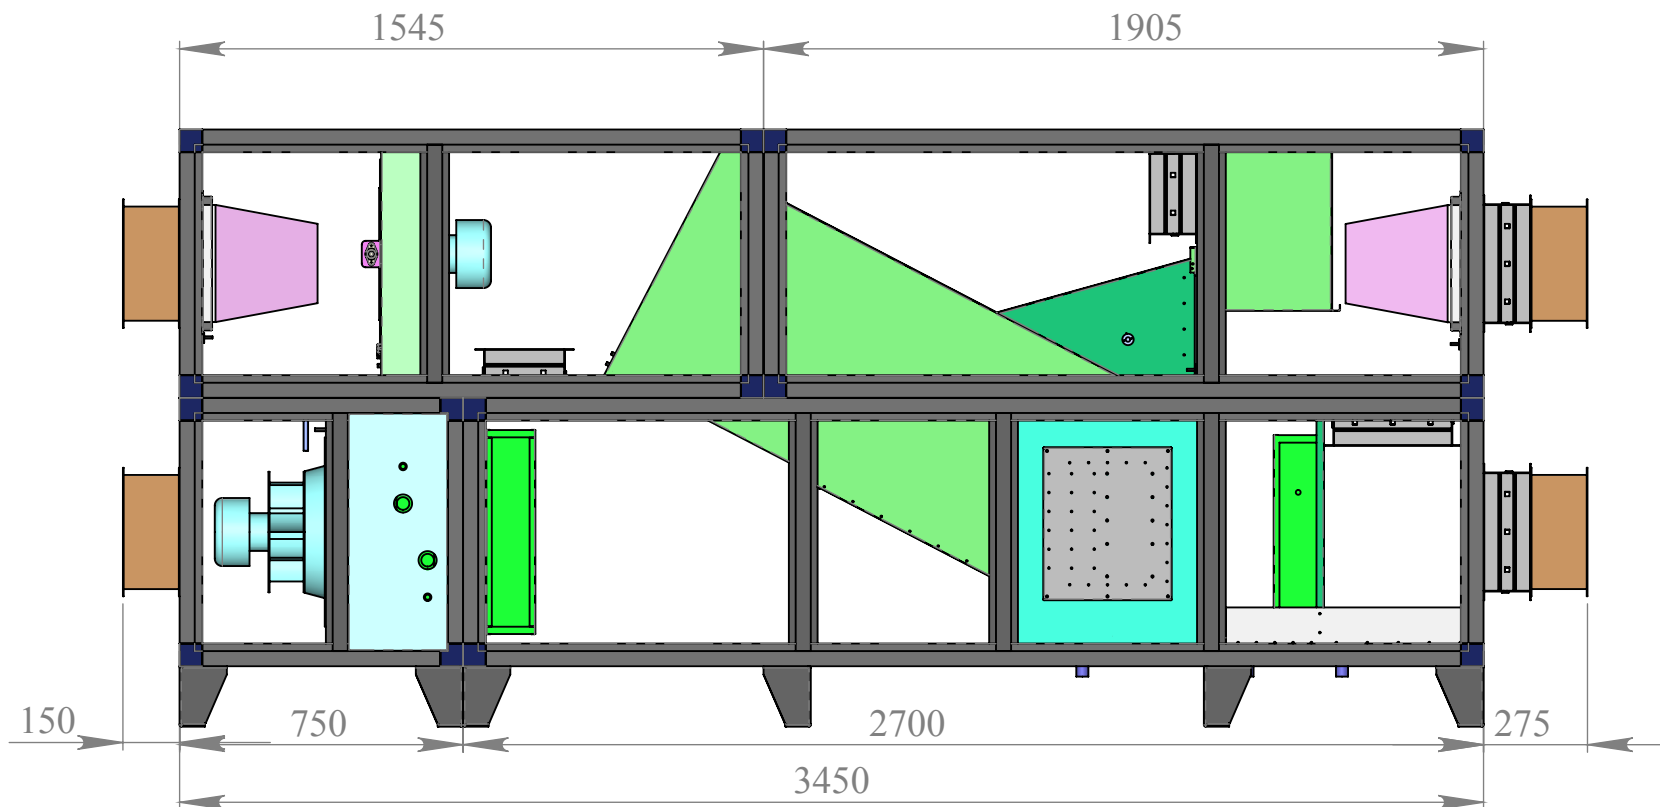

27,02,00,00 2700-3700 Pool Pro PB L
(по исполнению МВ читай комментарий страница 2)

Примечание:

1. Для установок с опциями тепло-холод (СН, СЕ) длина увеличивается на 200 мм ($2700+200=2900$, $3450+200=3650$)
2. Для установок с опцией преднагревателей (РВ, РЕ) длина так же увеличится на 200 мм
3. При смешанном исполнении МВ один или два входа/выхода верхних секции выводятся не по горизонтали, а вверх соответствующей секции