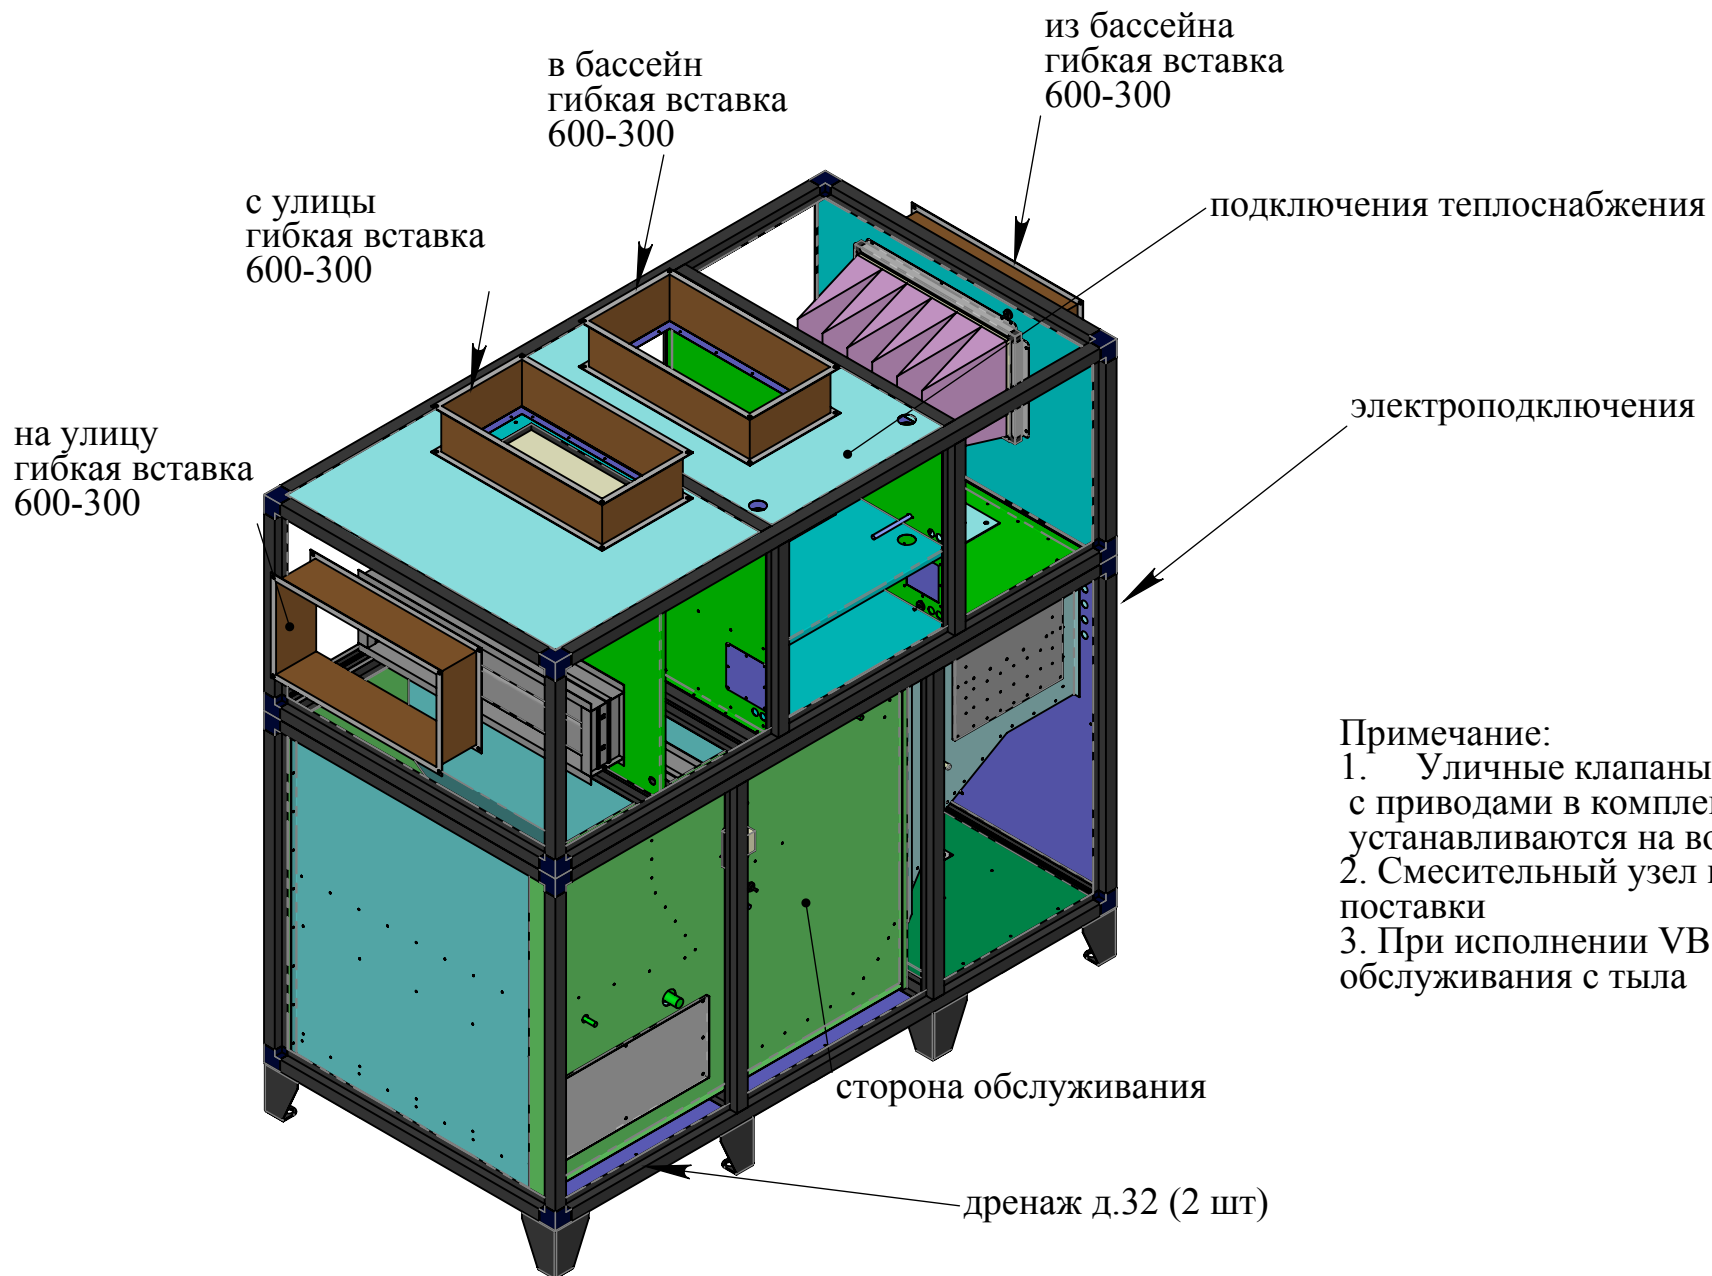

09,90,00,00 2700-3700 Pool Pro MVB R

Примечание:

1. Уличные клапаны (600-310) с приводами в комплекте поставки, устанавливаются на воздуховодах
2. Смесительный узел в комплекте поставки
3. При исполнении VB L сторона обслуживания с тыла