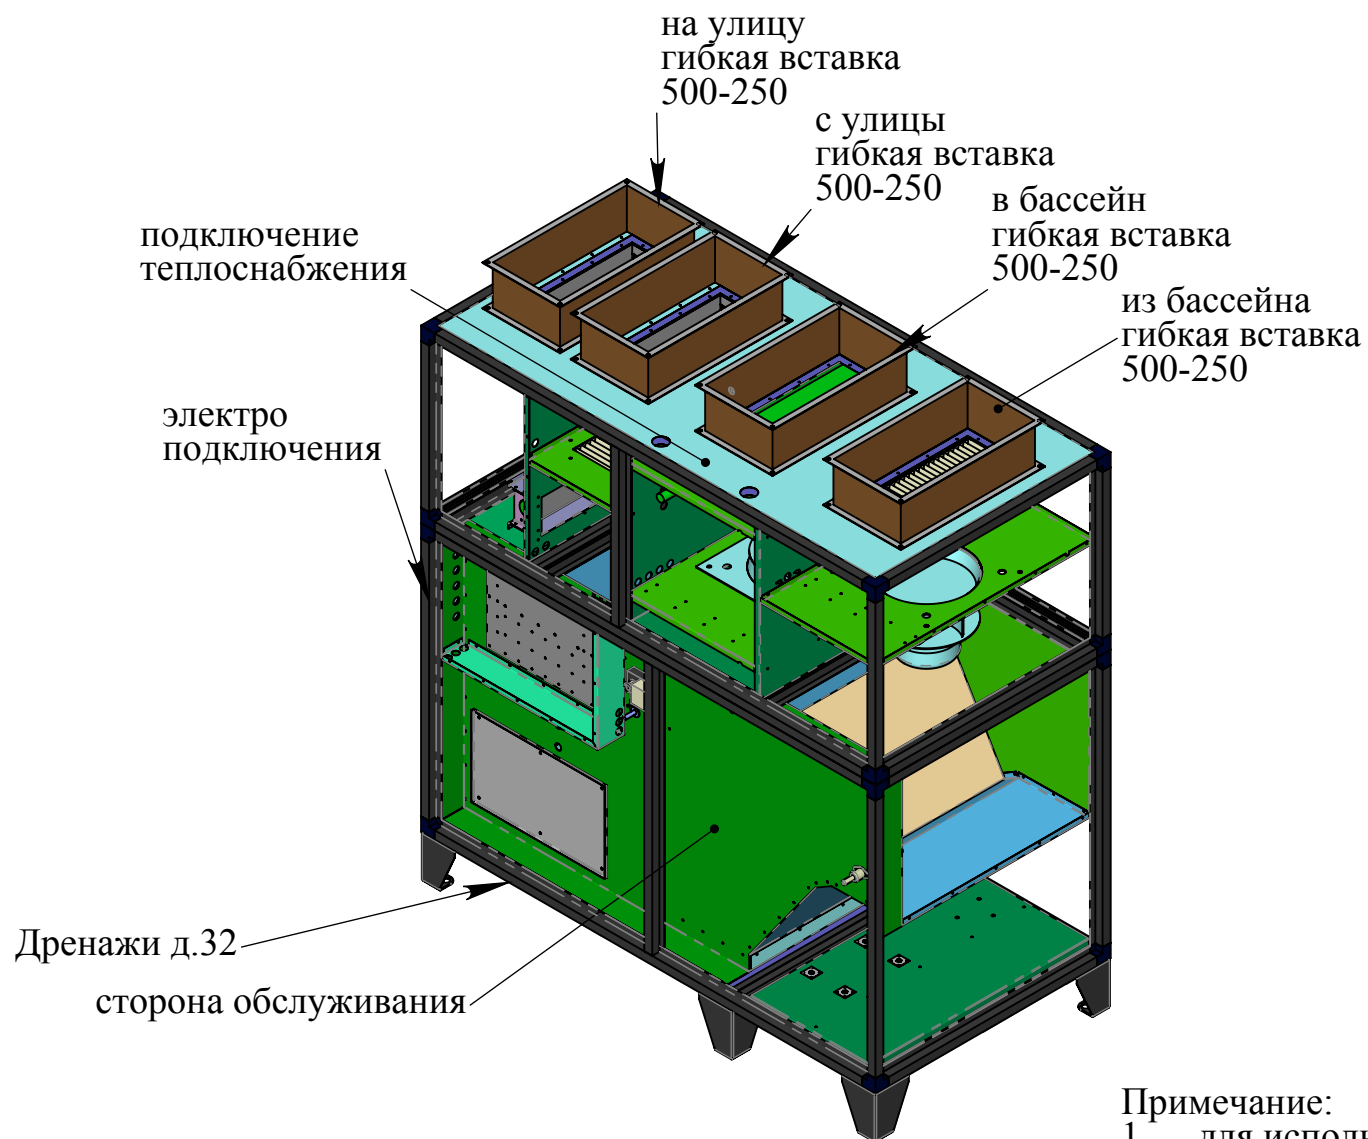

09,89,00,00 2000 Pool Pro VB R

Примечание:
1. для исполнения L сторона обслуживания
и подключения с тыла