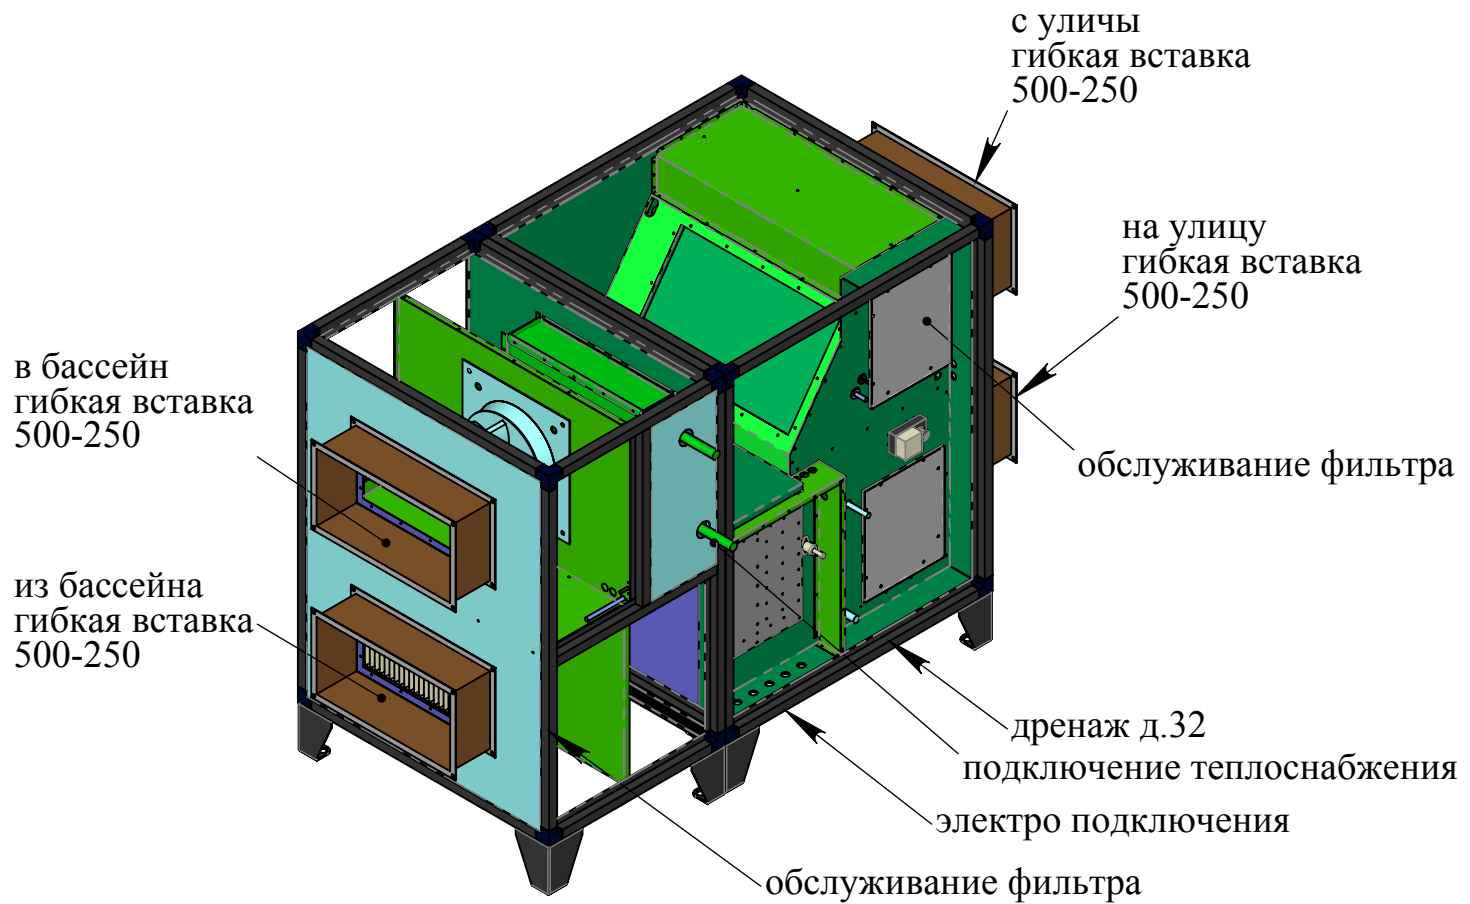

11,13,00,00 2000 Aqua Pool DH TPB L
исполнение L

Для моделей тепло-холод длина секции с холодильной машиной увеличивается на 250 мм