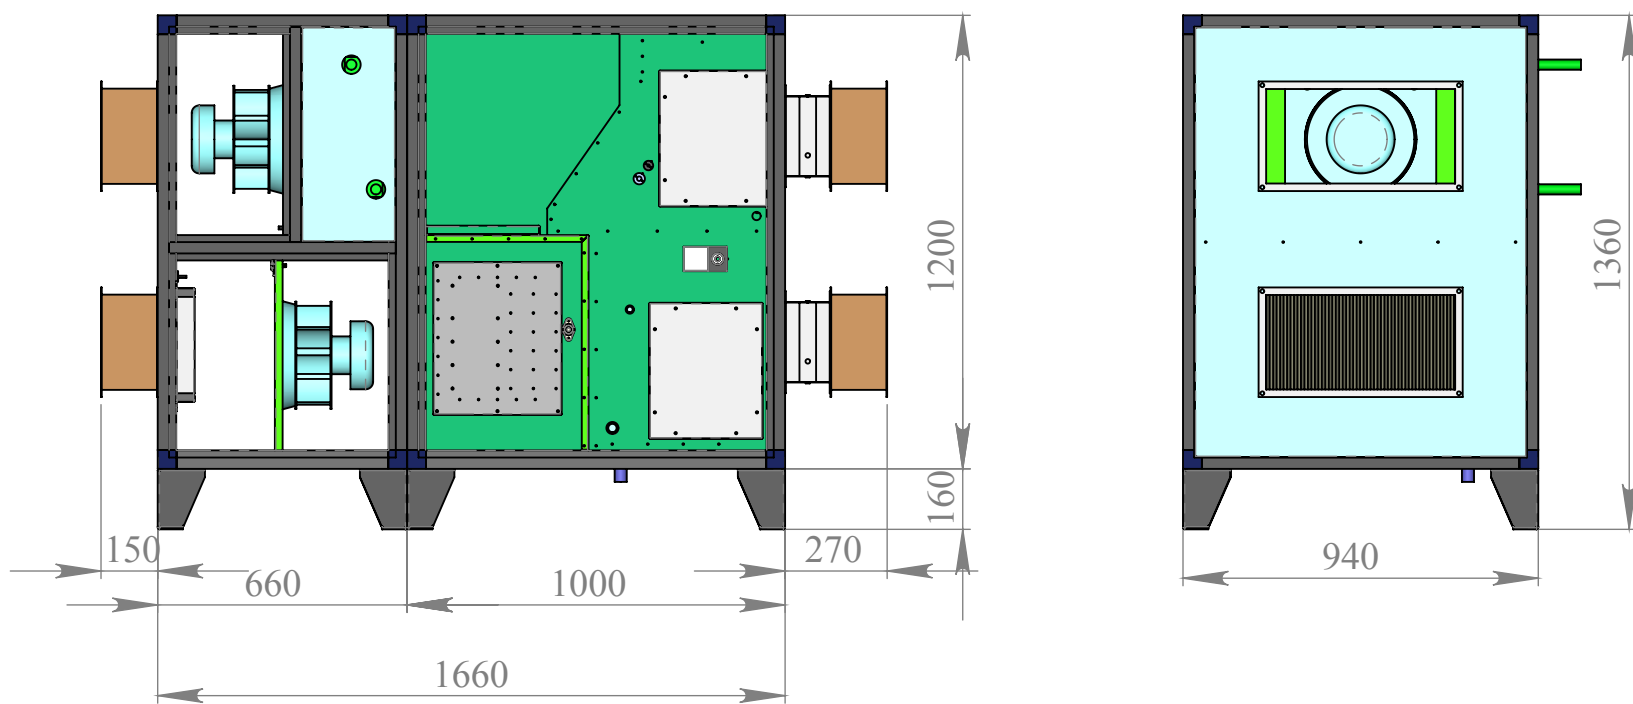

11,13,00,00 2000 Aqua Pool DH TPB L
исполнение L

Для моделей тепло-холод длина секции с холодильной машиной увеличивается на 250 мм