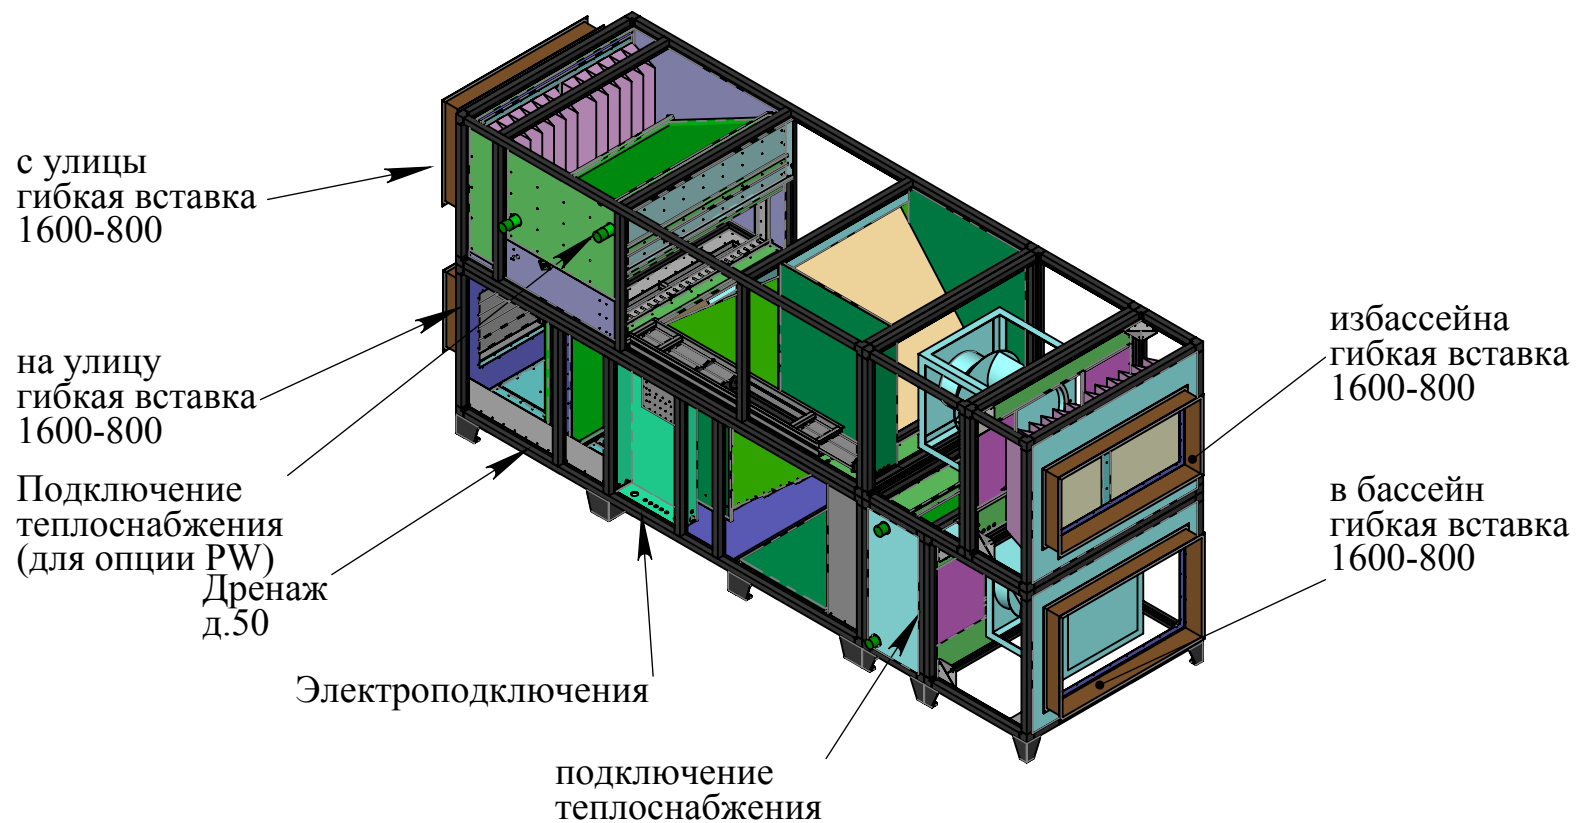

09,94,00,00 18000-20000 Pool Pro PB R

Примечания:

1. При исполнении L сторона обслуживания и подключения с тыла