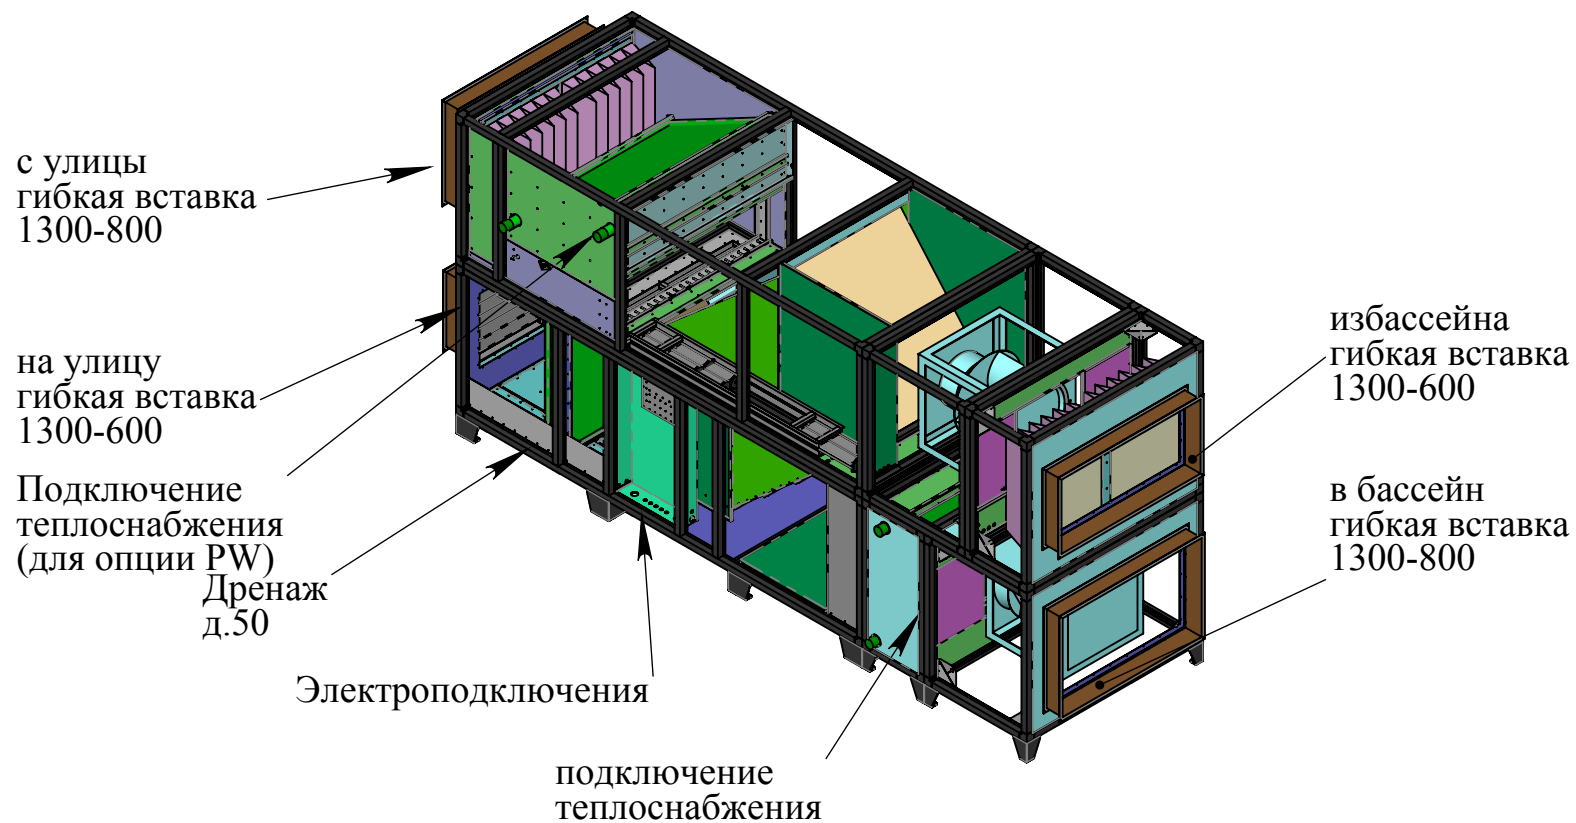

09,94,00,00 14000-16000 Pool Pro PB R

Примечания:

1. При исполнении L сторона обслуживания и подключения с тыла