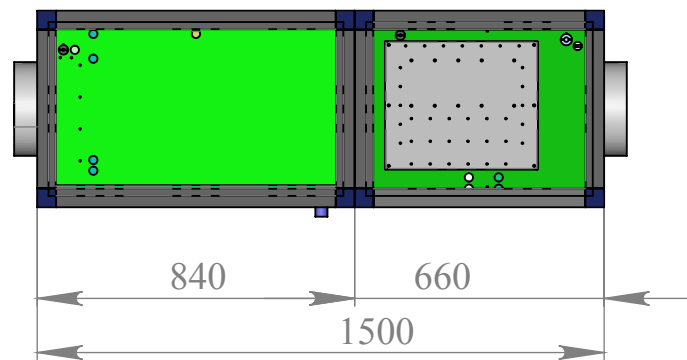

11,40,00,00 1000 Aqua Pool DH SBR R

Примечания:

1. Вход выход д.248мм
2. Уличные клапана (310*300) с приводами в приложении, но не подключены к установке
3. Смесительный узел в комплекте
4. Обслуживание фильтров и дренажные патрубки (2 шт д32) снизу

Вид снизу