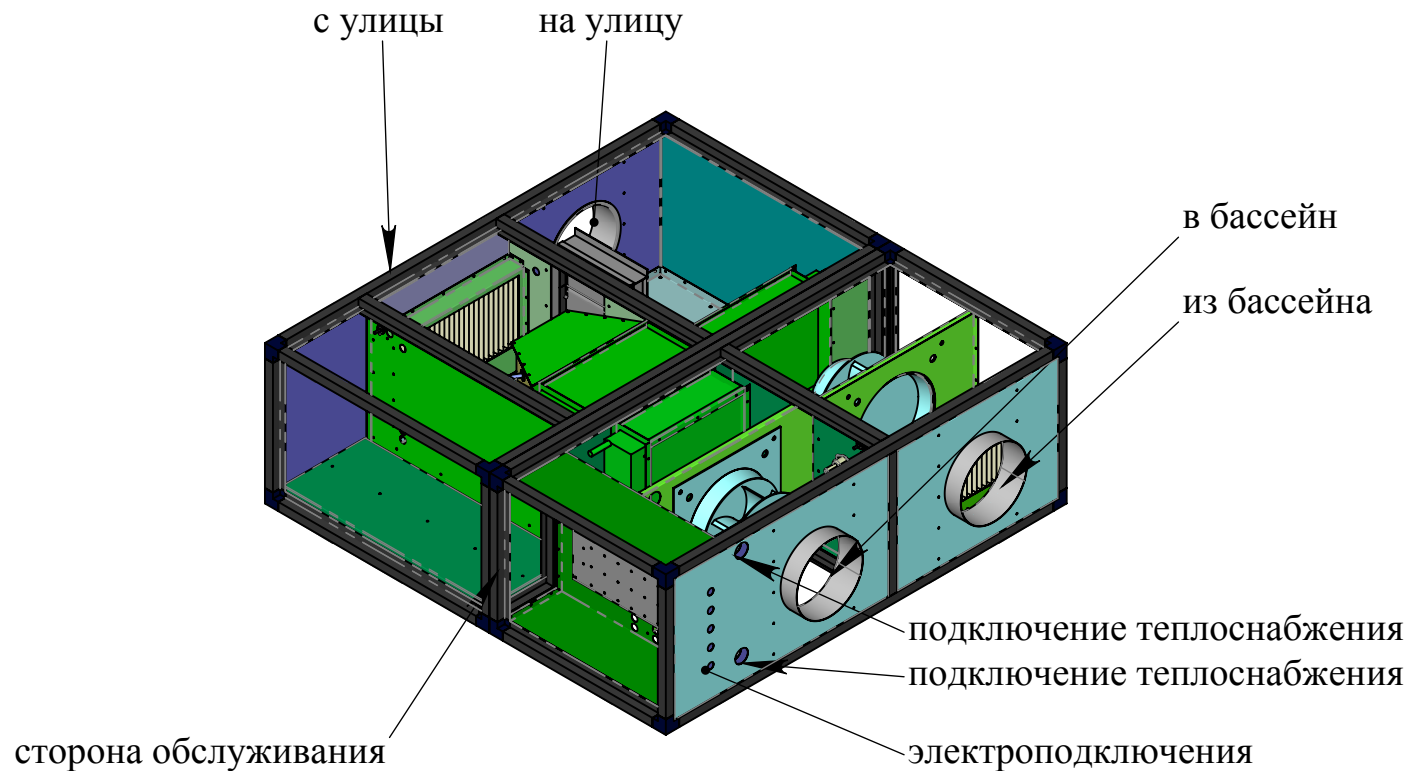

11,40,00,00 1000 Aqua Pool DH SBR R

Примечания:

1. Вход выход д.248мм
2. Уличные клапана (310*300) с приводами в приложении, но не подключены к установке
3. Смесительный узел в комплекте
4. Обслуживание фильтров и дренажные патрубки (2 шт д32) снизу

Вид снизу