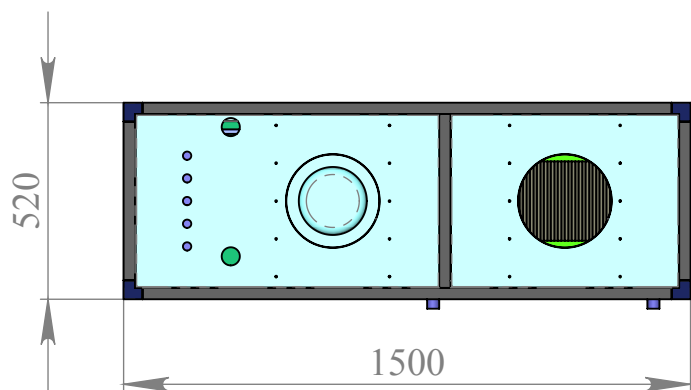

11,40,00,00 1000 Aqua Pool DH SBR R

Примечания:

1. Вход выход д.248мм
2. Уличные клапана (310*300) с приводами в приложении, но не подключены к установке
3. Смесительный узел в комплекте
4. Обслуживание фильтров и дренажные патрубки (2 шт д32) снизу

Вид снизу