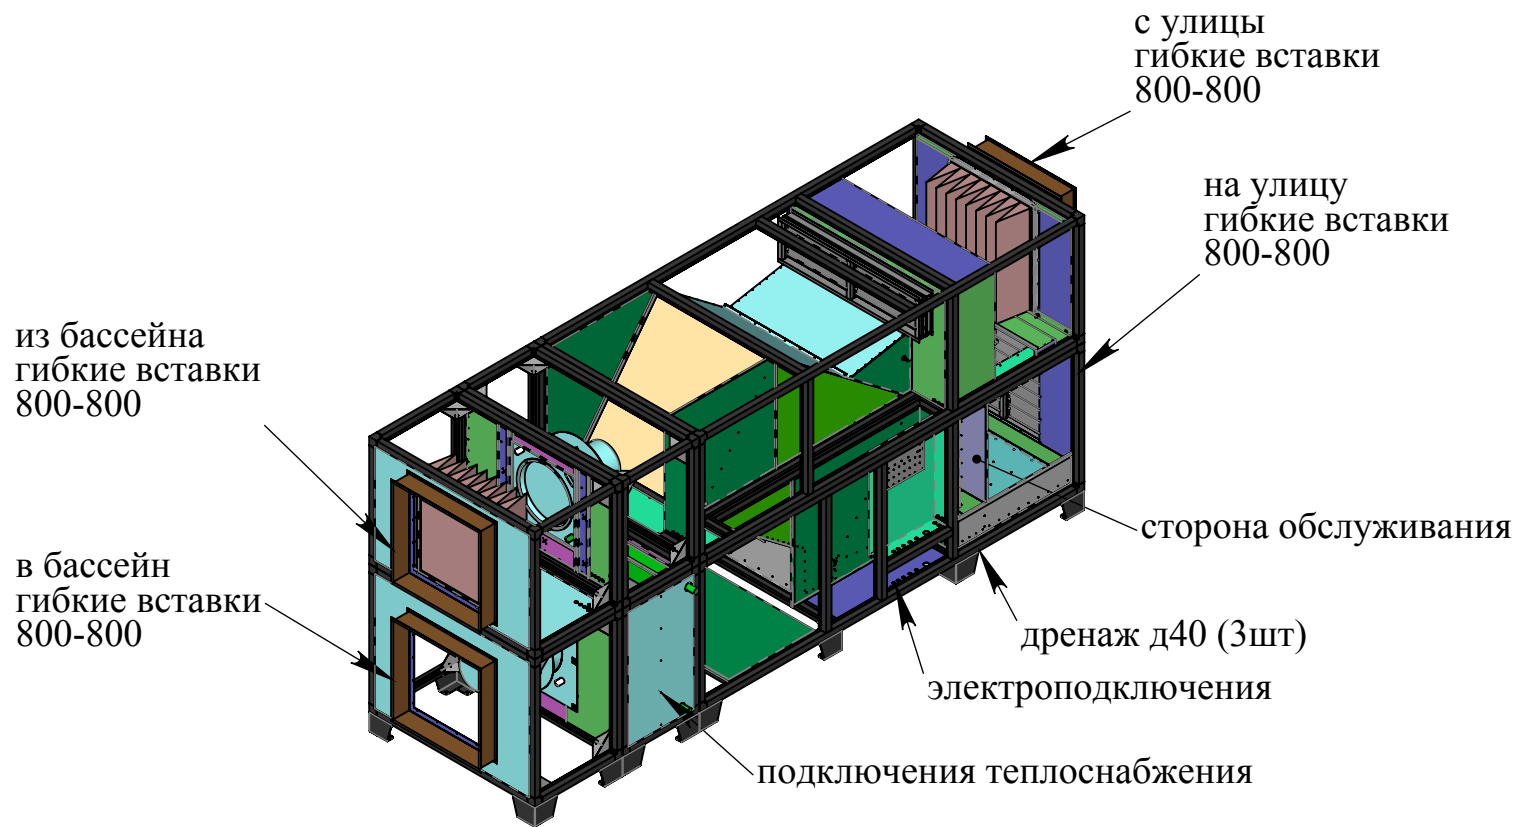

09,95,00,00 10000-12000 Pool Pro PB L

Примечания:

1. При исполнении R сторона обслуживания и подключения с тыла

Примечания:

1. При наличии опции тепло-холод (СН, СЕ) длина установки увеличивается на 200 мм  
(3600+200=3800, 5140+200=53140)
2. При наличии опции преднагревателя (РВ, РЕ) длина увеличится на 200 мм