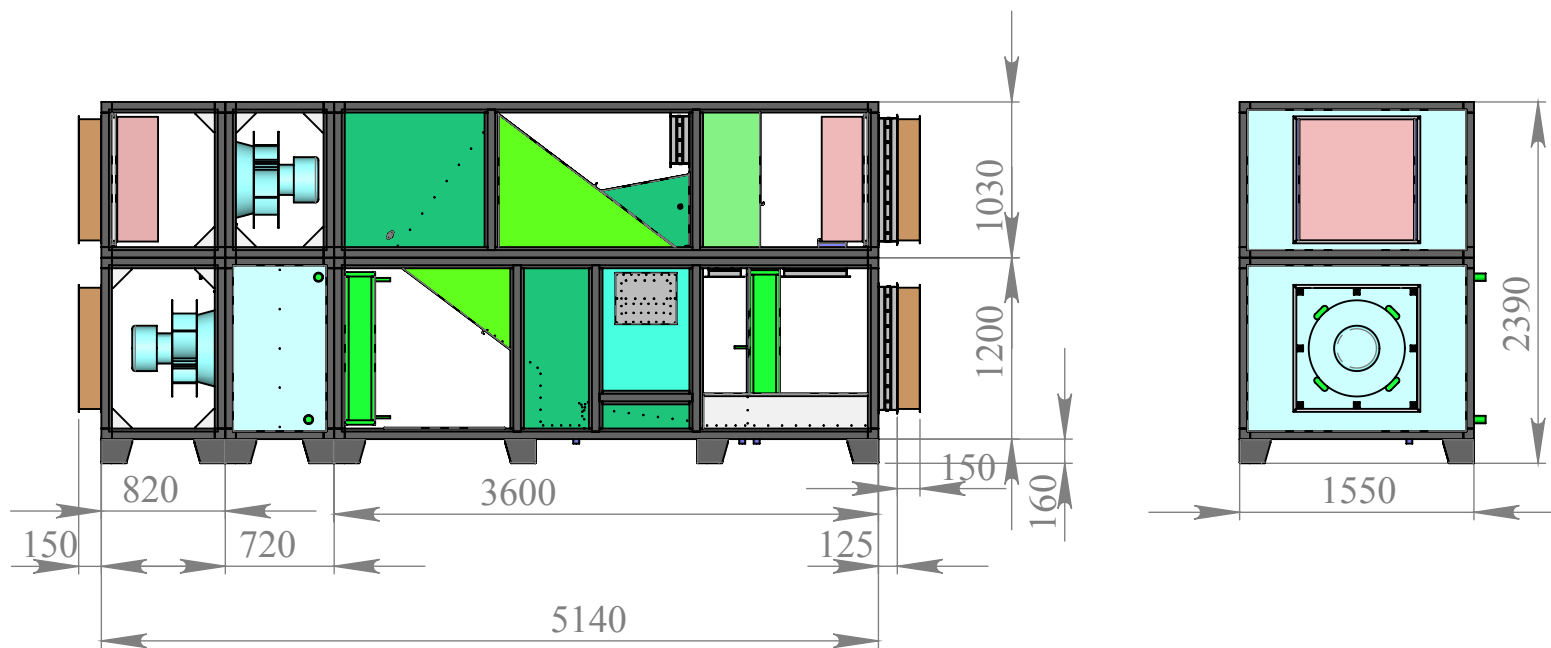

09,95,00,00 10000-12000 Pool Pro PB L

Примечания:

1. При исполнении R сторона обслуживания и подключения с тыла

Примечания:

1. При наличии опции тепло-холод (СН, СЕ) длина установки увеличивается на 200 мм  
(3600+200=3800, 5140+200=53140)
2. При наличии опции преднагревателя (РВ, РЕ) длина увеличится на 200 мм