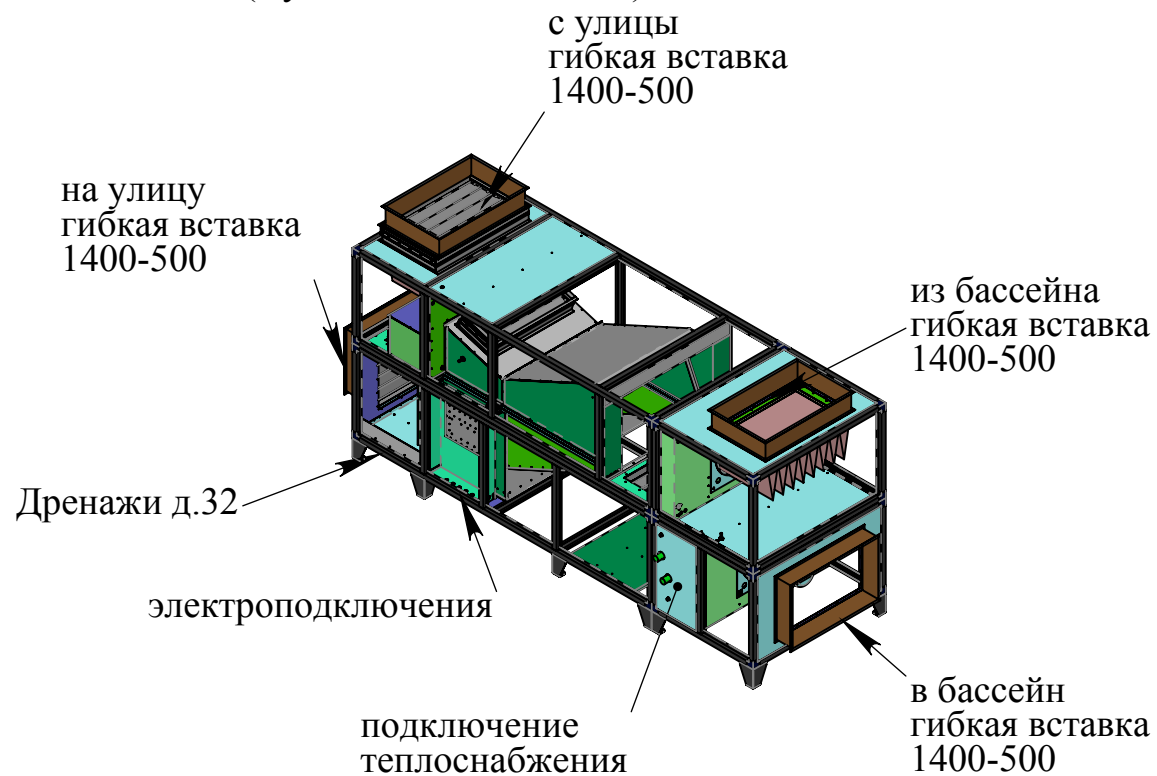

09,97,00,00 10000-12000 Pool Pro(Eco) MB R
(с уменьшенной высотой)

Примечания:

1. При исполнении L сторона обслуживания и подключения с тыла
2. При исполнении РВ входы/выходы верхних секции выводятся горизонтально.